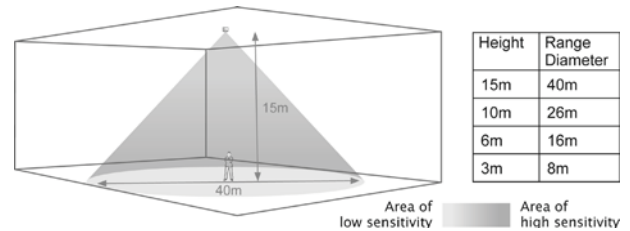

PRODUKT	EBDHS-PRM-IQ	EBDHS-DD-IQ	EBDHS-AD-IQ
SENSOR	PIR	PIR	PIR
SPENNING	230V AC 50Hz	230V AC 50Hz	230V AC 50Hz
IP-KLASSE	IP40	IP40	IP40
KANAL 1 AV/PÅ	44 med bif pakning	44 med bif pakning	44 med bif pakning
KANAL 2 DALI/DSI	Ja	Ja	Ja
KANAL 2 1-10V	-	Ja	-
KANAL MED POTENSIALFRI UTGANG	-	-	Ja
MAKS. BELASTNING	Kan bestilles	Kan bestilles	Kan bestilles
MAKS. ANTALL KONTAKTER	10A	10A	10A
EGENFØRBR. OFF	20 st	20 stk. dersom kun kanal 2 benyttes. (hvis ikke, 10 stk.)	10
EGENFØRBR. ON	847 mW	299 mW	305 mW
JUSTERINGSKONTROLL PÅ SENSOREN	822 mW	800 mW	809 mW
PROGRAMMERING MED TRÅDLØST JGANGSETTINGSVERKTØY	-	-	-
FJERNKONTROLL BRUKER	UNLCDHS-IQ + UHS5-IQ	UNLCDHS-IQ + UHS5-IQ	UNLCDHS-IQ + UHS5-IQ
HELAUTOMATIKK PÅ/AV	UHS-IQ + UHS3-IQ	UHS-IQ + UHS3-IQ	UHS-IQ + UHS3-IQ
HALVAUTOMATIKK MANUELL PÅ/AUTO AV	Ja	Ja	Ja
DETEKTERINGSOMRÅDE	Ja	Ja	Ja
JUSTERBAR FØLSOMHET - PÅ	40 m diameter 15 m takhøyde.	40 m diameter 15 m takhøyde.	40 m diameter 15 m takhøyde.
JUSTERBAR FØLSOMHET - NÆRVÆR	Ja	Ja	Ja
JUSTERBAR LUX - PÅ	Ja	Ja	Ja
JUSTERBAR LUX - NÆRVÆR	Ja	Ja	Ja
ETTERLYSTID, TRINNLØS	Ja	Ja	Ja
KORRIDORFUNKSJON	10sek-99min	10sek-99min	10sek-99min
AUTO. INNBRENNING AV LYSRØR	-	Ja	Ja
UTGANG MANUELL STRØMBRYTER	-	Ja	Ja
TRYKKNAPP ELLER SJALUSIBRYTER	Ja	Ja	Ja
LYSSCENARIER SOM KAN FORHÅNDS-INNSTILLES	-	Ja	Ja
DIMMERMINNE (SISTE MAN. NIVÅ)	-	Ja	Ja
BLINKENDE LED VED DETEKTERING	-	Ja	Ja
BLINKENDE LED VED PROGRAMMERING	Kan velges	Kan velges	Kan velges
KAN BESTILLES MED HØYERE IP-KLASSE	Ja	Ja	Ja
KAN BESTÅLLAS MED HØYERE IP-KLASSE	-	-	-
BOX FOR UTANPÅLIGGANDE MONT.	DBB-IQ	DBB-IQ	DBB-IQ
BOX FOR VÆGGMONTAGE	DBB-WBRKT-IQ	DBB-WBRKT-IQ	DBB-WBRKT-IQ
FARGE	Hvit RAL 9003	Hvit RAL 9003	Hvit RAL 9003
GARANTI	3 år	3 år	3 år
MÅL (Diameter/dybde mm)	76/65	76/65	76/65
PRODUKTVEKT (KG)	0,20	0,20	0,20
RADIOFREKVENS	-	-	-
RADIOREKKEVIDDE UTE/INNE	-	-	-