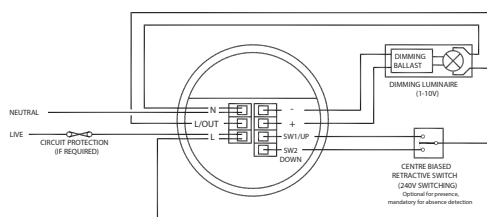

**PIR - Nærværssensor 40m**

PIR-sensor for monteringshøyder opptil 20 m. Programmeres enkelt fra gulvet med vår trådløse fjernkontroll. Passer til avansert detektering i større åpne lokaler. Dimmeversjonene tilbyr bl.a. korridorfunksjon og automatisk innbrenning av lysrør ved nyinstallasjon og lysrørsbytte.

**EBDHS-PRM-IQ:**

- Helautomatisk auto on/off
- Halvautomatisk manuell on/auto off (fraværssensor)
- Programmerbar med fjernkontroll
- Innfelt eller utenpåliggende montering
- Trinnløs etterlystid

**EBDHS-DD-IQ och EBDHS-AD-IQ utover ovennevnte egenskaper:**

- To kanaler; Kanal 1 Tenn/slukk  
Kanal 2 Dsi/Dali alt. 1-10V
- Innebygget dagslyssensor
- Trinnløse dimmenivåer
- 3-trinns korridorløsning
- Automatisk innbrenning av lysrør.

**Koplingskjema****EBDHS-PRM-IQ****EBDHS-DD-IQ****EBDHS-AD-IQ****EBDHS-PRM-IQ****EBDHS-DD-IQ****EBDHS-AD-IQ**