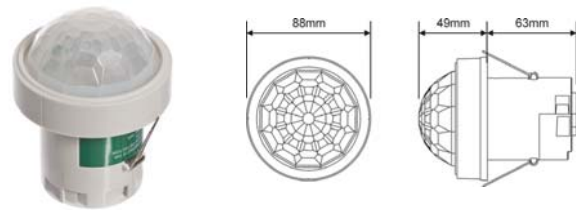

EBDHS-PRM-IQ

EBDHS-DD-IQ

EBDHS-AD-IQ

Art. 760109

El. nr. 14 056 51

Art. 760089

El. nr. 14 056 52

Art. 760111

El. nr. 14 056 53

Deteksjonsområde