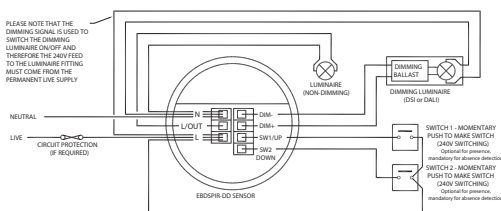

**PIR - Nærværssensor 40m**

PIR-sensor for monteringshøyder opptil 20 m. Programmeres enkelt fra gulvet med vår trådløse fjernkontroll. Passer til avansert detektering i større åpne lokaler. Dimmeversjonene tilbyr bl.a. korridorfunksjon og automatisk innbrenning av lysrør ved nyinstallasjon og lysrørsbytte.

**EBDHS-PRM-IQ:**

- Helautomatisk auto on/off
- Halvautomatisk manuell on/auto off (fraværssensor)
- Programmerbar med fjernkontroll
- Innfelt eller utenpåliggende montering
- Trinnløs etterlystid

**EBDHS-DD-IQ och EBDHS-AD-IQ utover ovennevnte egenskaper:**

- To kanaler; Kanal 1 Tenn/slukk  
Kanal 2 Dsi/Dali alt. 1-10V
- Innebygget dagslyssensor
- Trinnløse dimmenivåer
- 3-trinns korridorløsning
- Automatisk innbrenning av lysrør.

**Koplingskjema****EBDHS-PRM-IQ****EBDHS-DD-IQ****EBDHS-AD-IQ****EBDHS-PRM-IQ****EBDHS-DD-IQ****EBDHS-AD-IQ**