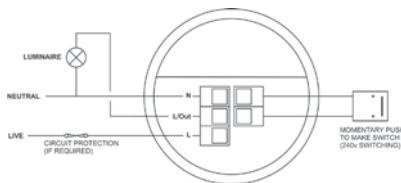

PIR - Nærværssensor 40m

PIR-sensor for monteringshøyder opptil 20 m. Programmeres enkelt fra gulvet med vår trådløse fjernkontroll. Passer til avansert detektering i større åpne lokaler. Dimmeversjonene tilbyr bl.a. korridorfunksjon og automatisk innbrenning av lysrør ved nyinstallasjon og lysrørsbytte.

EBDHS-PRM-IQ:

- Helautomatisk auto on/off
- Halvautomatisk manuell on/auto off (fraværssensor)
- Programmerbar med fjernkontroll
- Innfelt eller utenpåliggende montering
- Trinnløs etterlystid

EBDHS-DD-IQ och EBDHS-AD-IQ utover ovennevnte egenskaper:

- To kanaler; Kanal 1 Tenn/slukk
  Kanal 2 Dsi/Dali alt. 1-10V
- Innebygget dagslyssensor
- Trinnløse dimmenivåer
- 3-trinns korridorløsning
- Automatisk innbrenning av lysrør.

Koplingskjema

EBDHS-PRM-IQ

EBDHS-DD-IQ